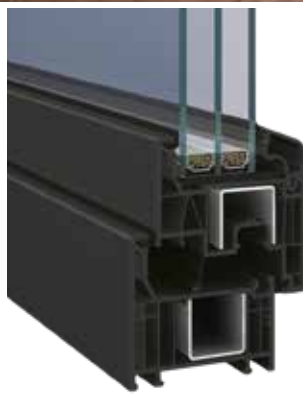

Elegant Infinity 76 X (okvir i krilo u zamaknutim ravninama, zaobljene letvice)