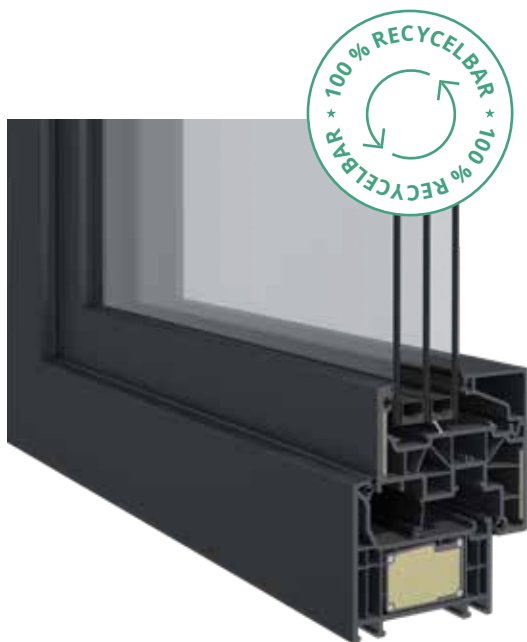

Spreman na sve izazove: moderan dizajn bez kompromisa

Prozorski sustav Elegant vašem domu pruža stilski, elegantan i moderan dojam. Sustav također impresionira svojim karakteristikama u svakom smislu. Osim što Elegant ispunjava maksimalne zahtjeve u pogledu toplinske zaštite i standarda za pasivne kuće, otpornost PVC-a na utjecaje okoliša poput propadanja s vremenom također se odlikuje posebno dobrim kvalitetama. Kada su ekološki aspekti u pitanju poput potrebe za primarnom energijom, mogućnosti recikliranja i održivosti, PVC prozor također prednjači.

ULAGANJE U ODRŽIVOST

Održivost, kvaliteta, poboljšana mehanička svojstva, i to bez dodatnih troškova: s tehnologijom EcoPowerCore izuzetno je jednostavno ostvariti doprinos okolišu. Visokoučinkoviti PVC od recikliranog PVC granulata nalazi se u jezgri prozorskih profila te, osim najboljih atributa, jamči i mirnu savjest.

ELEGANCIJA BEZ IZNIMKE

Elegancija, stil i linearnost u cijelom domu – uz Elegant to neće biti nikakav problem. Prozorski sustav profila u potpunosti je kompatibilan s Deceuninck podizno-kliznim stijenama i ulaznim vratima. Prikladni sustav roleta upotpunjuje portfelj. Time je zajamčen skladan izgled cjelokupnog objekta.