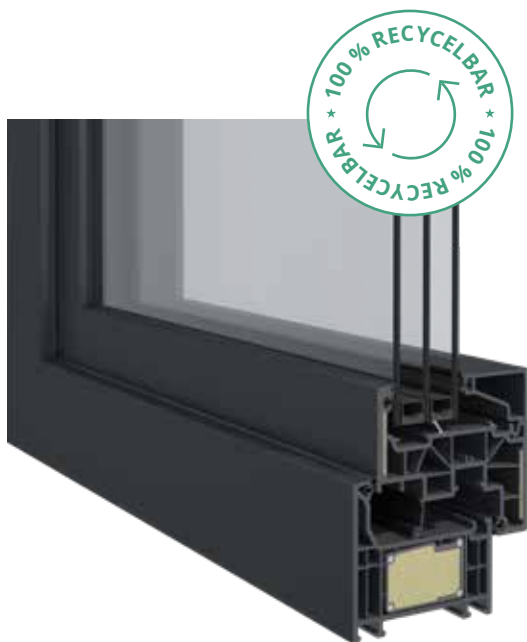

Spreman na sve izazove: moderan dizajn bez kompromisa

Prozorski sustav Elegant vašem domu pruža stilski, elegantan i moderan dojam. Sustav također impresionira svojim karakteristikama u svakom smislu. Osim što Elegant ispunjava maksimalne zahtjeve u pogledu toplinske zaštite i standarda za pasivne kuće, otpornost PVC-a na utjecaje okoliša poput propadanja s vremenom također se odlikuje posebno dobrim kvalitetama. Kada su ekološki aspekti u pitanju poput potrebe za primarnom energijom, mogućnosti recikliranja i održivosti, PVC prozor također prednjači.

ULAGANJE U ODRŽIVOST

Održivost, kvaliteta, poboljšana mehanička svojstva, i to bez dodatnih troškova: s tehnologijom EcoPowerCore izuzetno je jednostavno ostvariti doprinos okolišu. Visokoučinkoviti PVC od recikliranog PVC granulata nalazi se u jezgri prozorskih profila te, osim najboljih atributa, jamči i mirnu savjest.

ELEGANCIJA BEZ IZNIMKE

Elegancija, stil i linearnost u cijelom domu – uz Elegant to neće biti nikakav problem. Prozorski sustav profila u potpunosti je kompatibilan s Deceuninck podizno-kliznim stijenama i ulaznim vratima. Prikladni sustav roleta upotpunjuje portfelj. Time je zajamčen skladan izgled cjelokupnog objekta.