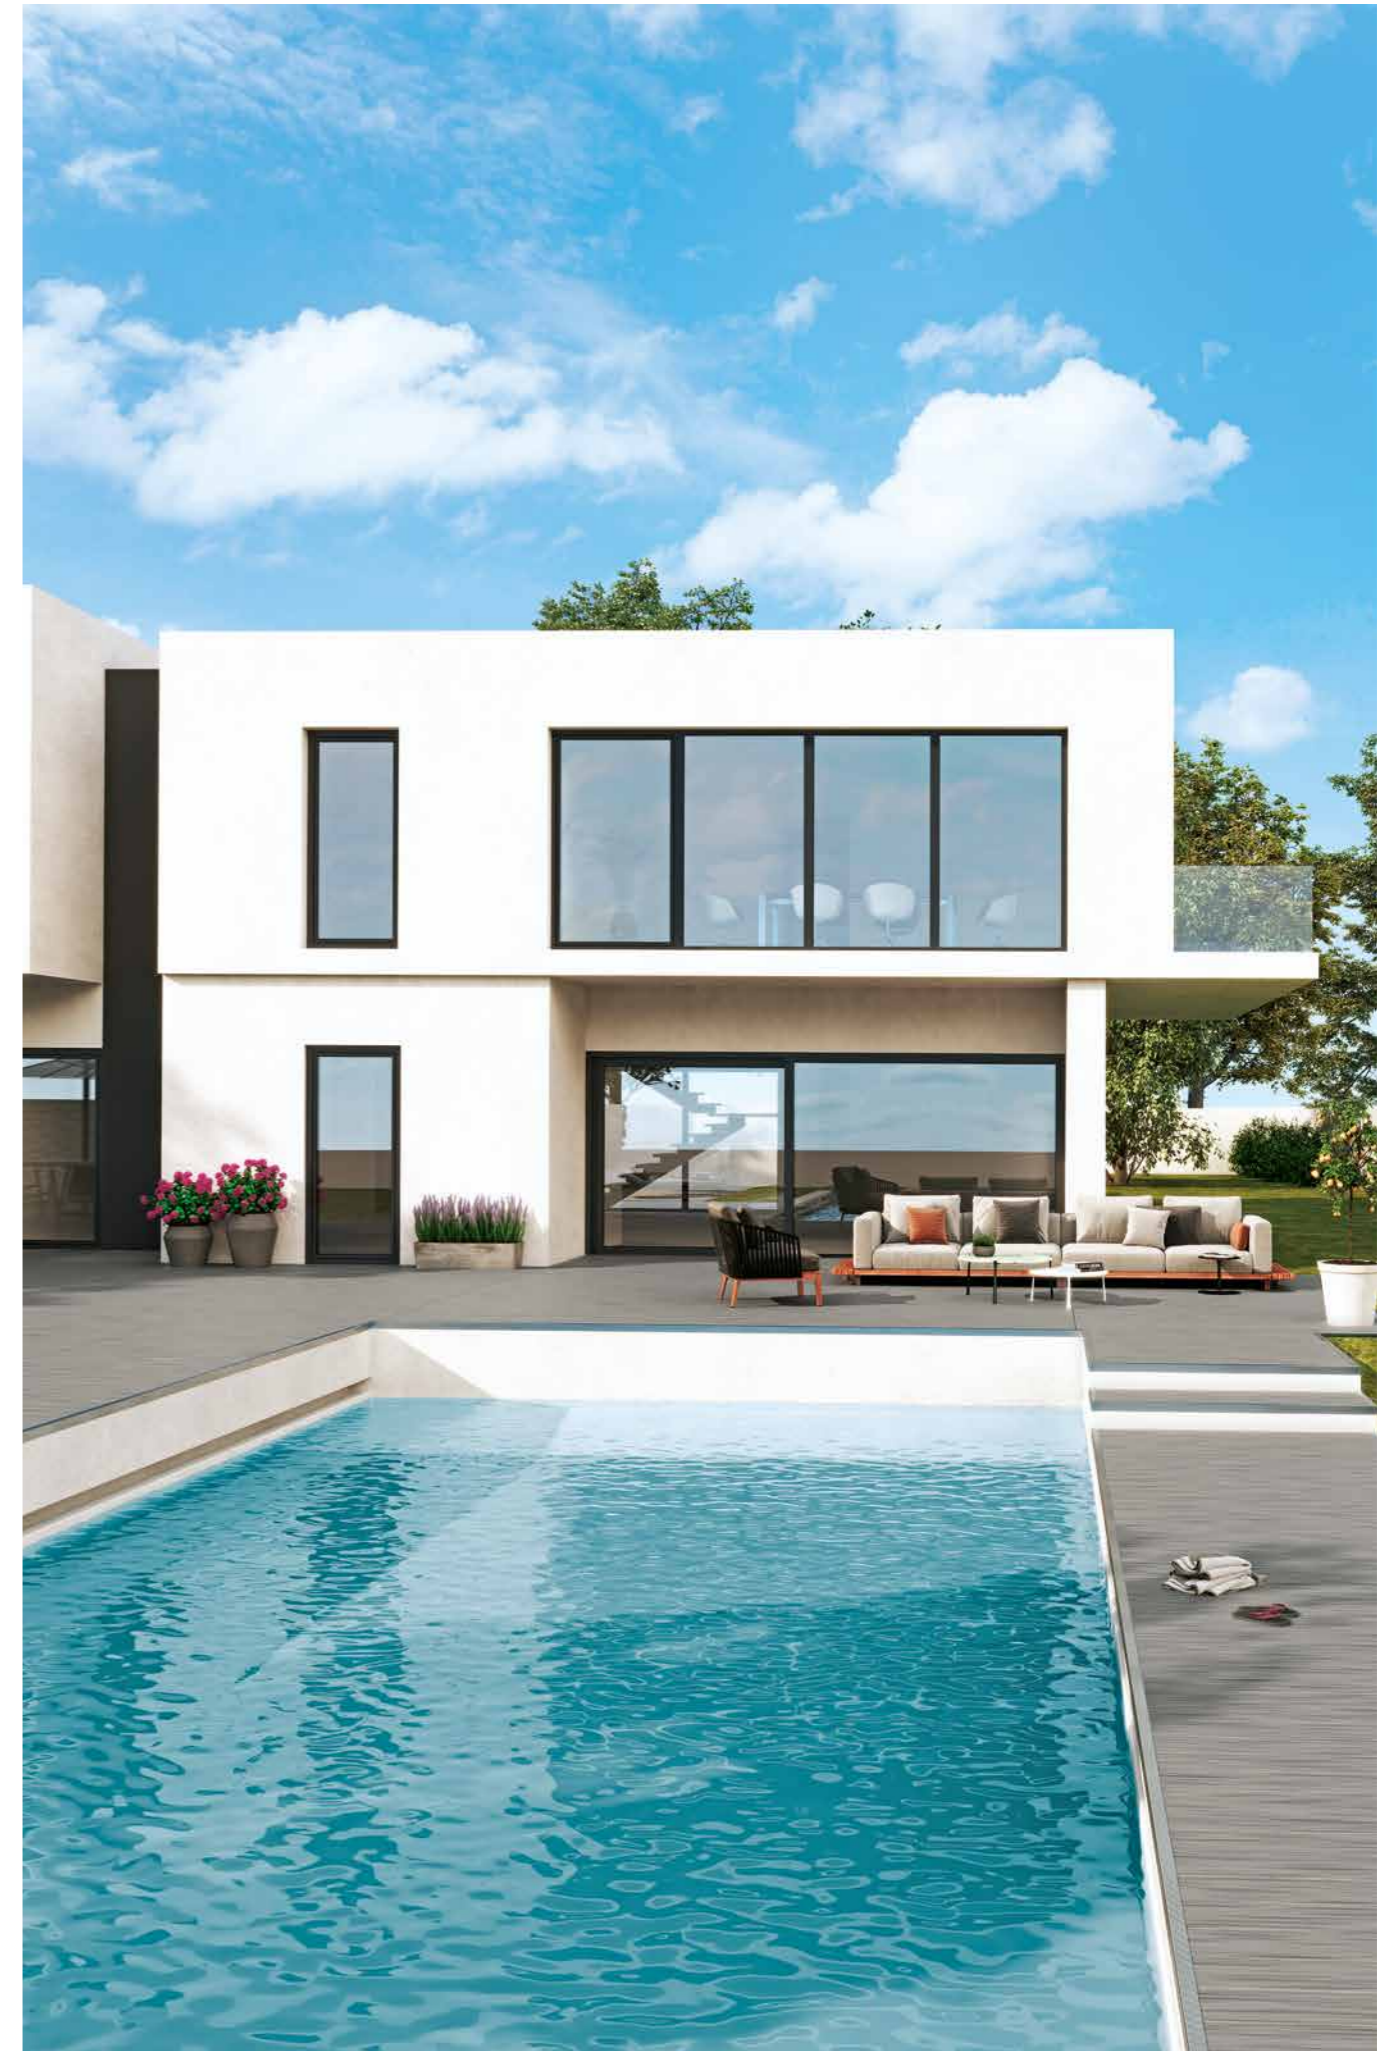

AUSZEIT VOM ALLTAGSLÄRM

Die dicke Verglasung, die bei Elegant möglich ist, erhöht aber nicht nur die Wärmedämmung, sie trägt auch zum Schallschutz bei. Störende und auf Dauer belastende Geräusche von außen können mit Elegant ganz einfach ausgesperrt werden.

SICHERHEIT FÜR SICH UND DIE LIEBSTEN

Auch in Sachen Sicherheit kann Elegant punkten: Beim Einbruchschutz erreicht das System spielend die Klasse RC2 – eine Widerstandsklasse, die von der Polizei für Fenster als Standard empfohlen wird. Der stabile Stahlkern im Fensterprofil erhöht die Sicherheit zusätzlich.

NEUE TECHNOLOGIE THERMOFIBRA

Die ultimative Kombination aus Technologie und Design? Elegant ThermoFibra Infinity! ThermoFibra verstärkt Profile mit eingebetteten, Glasfasersträngen, die Fenster und Haustüren enorm stabilisieren und gleichzeitig die Wärmedämmung weiter verbessern. Eine Stahlarmierung ist nicht mehr notwendig, das Gewicht der Fenster wird deutlich reduziert.

HEUTE SCHON AN MORGEN DENKEN

An einer barrierefreien Ausstattung führt kein Weg vorbei, wenn man zukunftsorientiert bauen oder renovieren möchte. Für die passenden Haus- und Balkontüren steht eine barrierefreie Schwelle zur Verfügung, die sowohl im Neubau ebenso wie für Renovierungsprojekte eingesetzt werden kann.