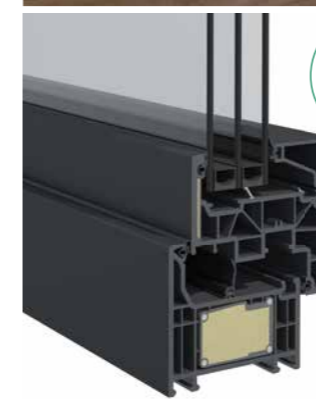

MINIMALISTISCHER LOOK

Für den wegweisenden, prämierten Look sorgt beim Fensterprofilssystem Elegant ein ausgeklügeltes System: Die schmale Ansicht, extrem schlanke Überschlänge, ein neues eckiges Glasleisten-System sowie optionale Aluschalen mit passenden anthrazitfarbenen Fensterprofilen machen Elegant zum Design-Fenster einer vollkommen neuen Generation.

VIEL LICHT DURCH GRÖSSE

Mehr Licht geht kaum: Räume mit Elegant Fenstern profitieren von dem extrem schlanken Design des Fensterprofilsystems. Denn die besonders großen und stabilen Fenster, die durch eine spezielle Klebertechnologie realisiert werden können, schaffen lichtdurchflutete, helle, sonnige Räume.

SPEZIELL UND FUTURISTISCH

Elegant wirkt. Und das nicht nur mit Aluminiumvorsatzschale, sondern auch in jedem einzelnen der Trendtöne, die das Farbprogramm für das futuristische Fenster vorsieht. Insgesamt 50 Folien-Farben – passend zu allen individuellen Vorlieben und Baustilen – machen Elegant zum optimalen Fenster für wirklich jeden Geschmack.

Elegant ThermoFibra Infinity 76 X