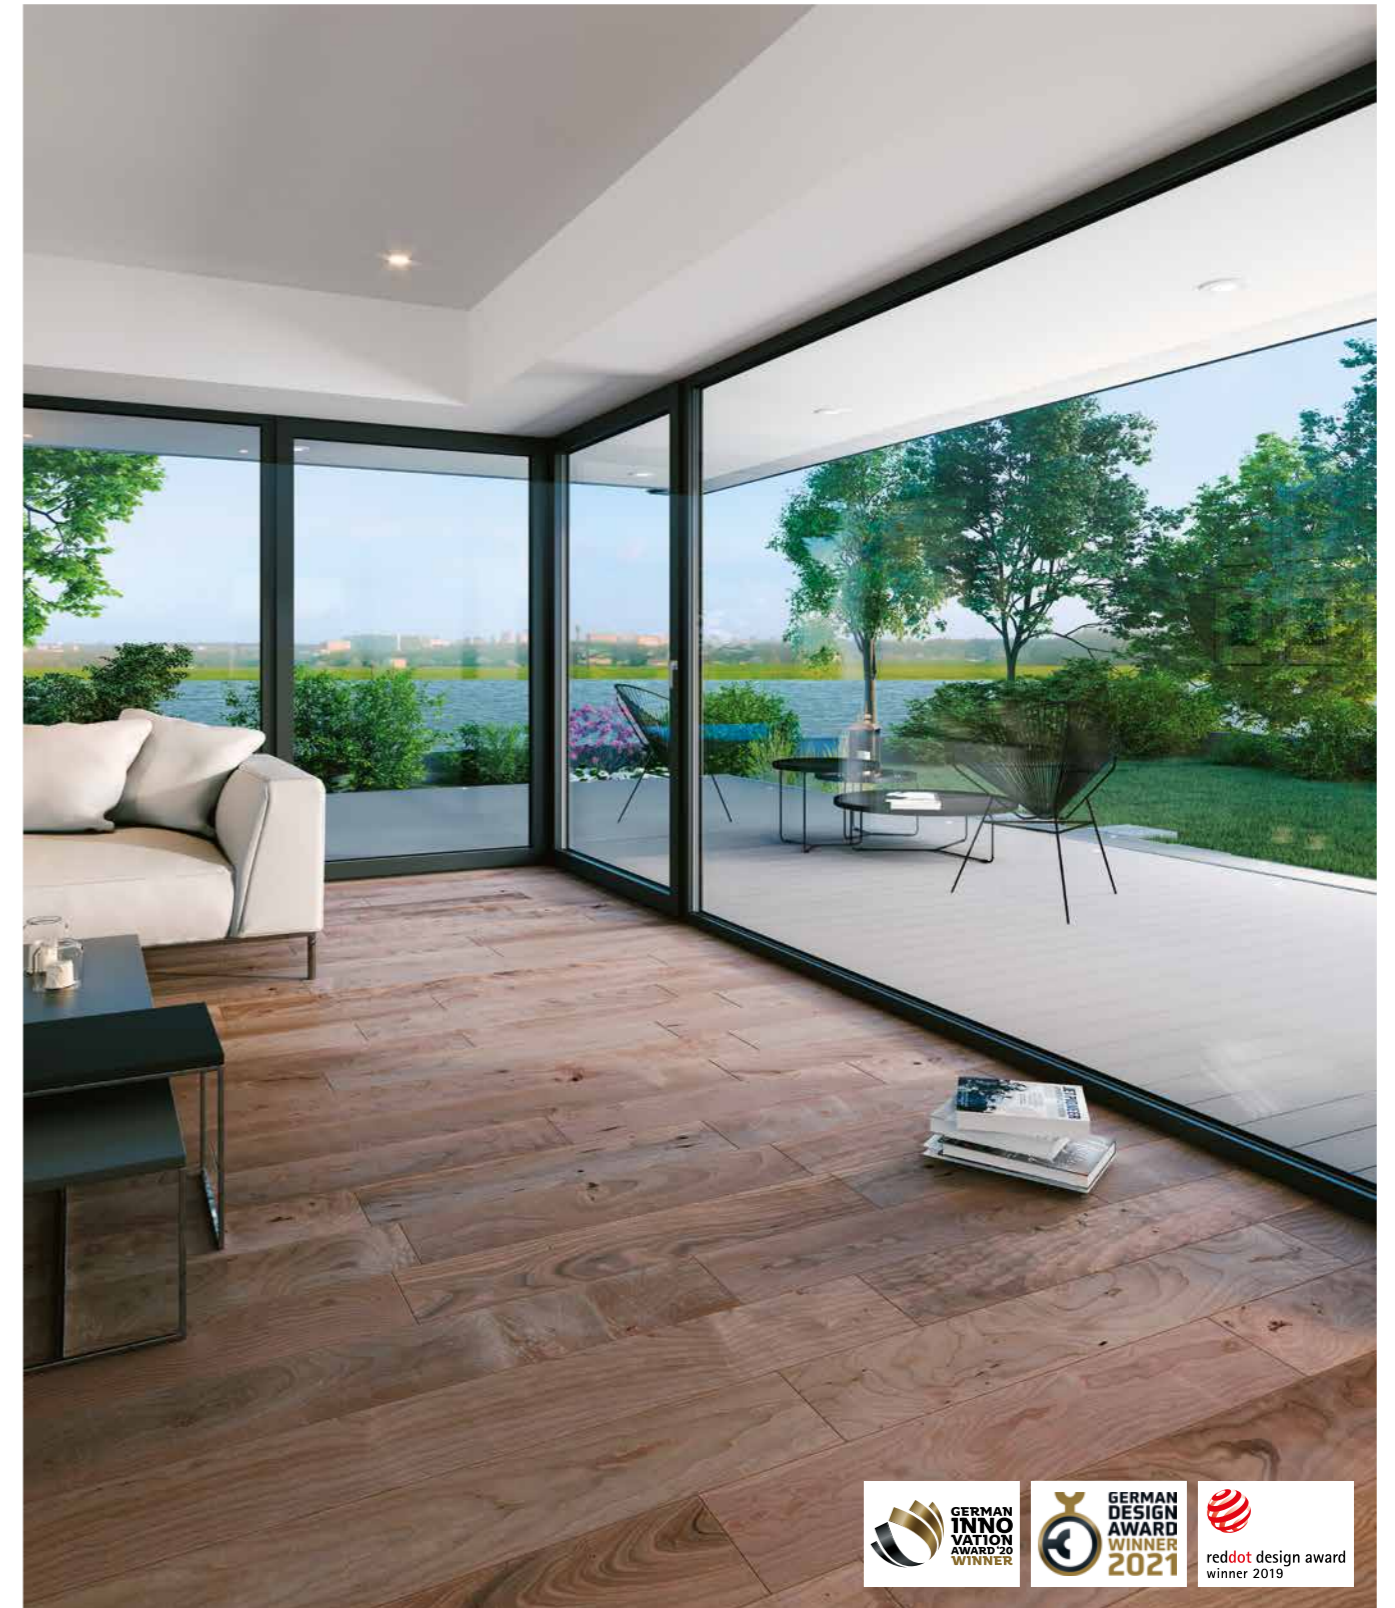

MINIMALISTISCHER LOOK

Für den wegweisenden, prämierten Look sorgt beim Fensterprofilssystem Elegant ein ausgeklügeltes System: Die schmale Ansicht, extrem schlanke Überschlänge, ein neues eckiges Glasleisten-System sowie optionale Aluschalen mit passenden anthrazitfarbenen Fensterprofilen machen Elegant zum Design-Fenster einer vollkommen neuen Generation.

VIEL LICHT DURCH GRÖSSE

Mehr Licht geht kaum: Räume mit Elegant Fenstern profitieren von dem extrem schlanken Design des Fensterprofilsystems. Denn die besonders großen und stabilen Fenster, die durch eine spezielle Klebertechnologie realisiert werden können, schaffen lichtdurchflutete, helle, sonnige Räume.

SPEZIELL UND FUTURISTISCH

Elegant wirkt. Und das nicht nur mit Aluminiumvorsatzschale, sondern auch in jedem einzelnen der Trendtöne, die das Farbprogramm für das futuristische Fenster vorsieht. Insgesamt 50 Folien-Farben – passend zu allen individuellen Vorlieben und Baustilen – machen Elegant zum optimalen Fenster für wirklich jeden Geschmack.

Elegant ThermoFibra Infinity 76 X