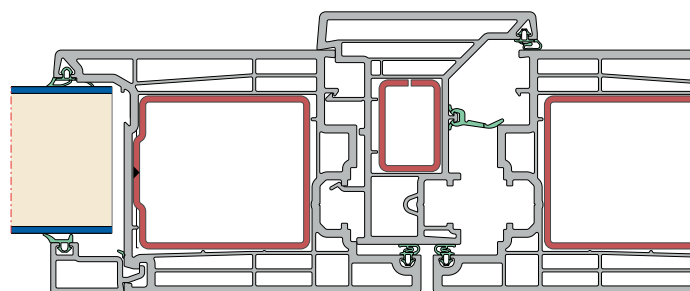

Sistem ulaznih vrata Elegant Infinity 76

deceuninck

Prozori i vrata

Osnovna varijanta sistema ulaznih vrata Elegant sastoji se od krila ojačanog čelikom od 80 mm i okvira od 76 mm s ojačanjem od Forthexa ili čelika. Ova kombinacija obezbeđuje izvrsne karakteristike i maksimalnu fleksibilnost. Sistem se može kombinovati sa svom uobičajenom sigurnosnom opremom i najrazličitijim panel-pločama s dubinom do 60 mm.

elegant.deceuninck.com/rs

Sistem ulaznih vrata Elegant Infinity 76

Sistem ulaznih vrata Elegant Infinity 76, prag i krilo
Merilo: 1:1

Sistem ulaznih vrata Elegant Infinity 76, okvir i krilo
Merilo: 1:2

Sistem ulaznih vrata Elegant Infinity 76, srednji deo štulca
Merilo: 1:2

Tok izotermi
Kalkulacija u skladu s normom ISO 10077-2 sa punjenjem od 36 mm

TEHNIČKA SVOJSTVA	SUSTAV ULAZNIH VRATA ELEGANT INFINITY 76
Dubina ugradnje okvira / dubina ugradnje krila	76 mm / 80 mm
Dizajn krila	okvir i krilo u zamaknutim ravninama
Debljina unutrašnjeg ruba profila krila	13 mm
Debljina vanjskog ruba profila krila	9 mm
U_g -vrijednost (panel-ploča U_p 0,5 W/m ² K)	0,79 W/m ² K
Moguća debljina ispune u okviru	10 - 55 mm
Moguća debljina ispune u krilu	14 - 59 mm
Lepljenje stakla	opcijski
Sustav brtvi	okolna udarna brtva krila + zavarljiva srednja brtva u okviru
Okov	Euro utor 16 ili 20 mm / dubina brave 45 mm

- + Ojačani čelik s debljinom stijenke od 2,0 mm: visoka stabilnost i najbolja krutost pri savijanju
- + Čelik u okviru i krilu velikih dimenzija; opcijski izbušen za višestruka zaključavanja i posebne okove namijenjene većoj protuprovalnoj zaštiti u skladu s normom DIN-EN 1627
- + Podesivi uglovi profila ojačani metalnim spojnicama od izlivenog cinka za veću otpornost na deformacije i izuzetno visoku stabilnost
- + Odgovarajuće ojačanje okvira (Forthex ili čelik) za električne otvarače: nije potrebno glodanje