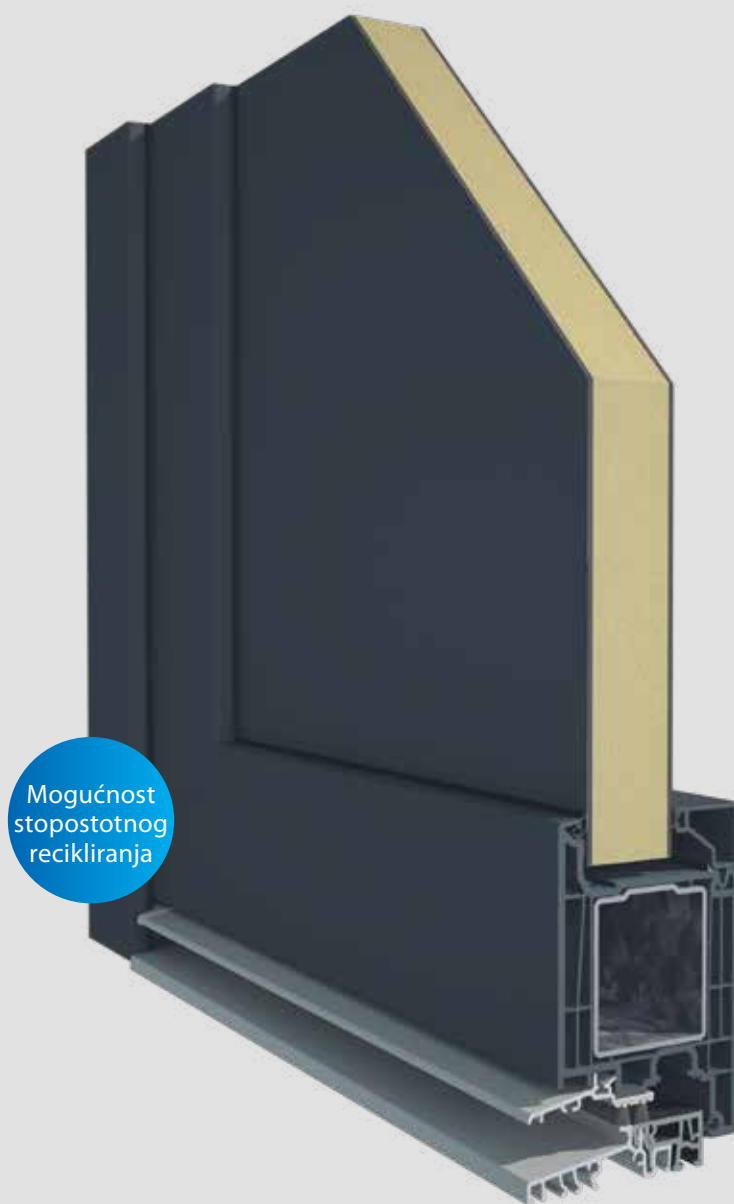

Sistem ulaznih vrata Elegant Infinity 76

deceuninck

Prozori i vrata

Osnovna varijanta sistema ulaznih vrata Elegant sastoji se od krila ojačanog čelikom od 80 mm i okvira od 76 mm s ojačanjem od Forthexa ili čelika. Ova kombinacija obezbeđuje izvrsne karakteristike i maksimalnu fleksibilnost. Sistem se može kombinovati sa svom uobičajenom sigurnosnom opremom i najrazličitijim panel-pločama s dubinom do 60 mm.

elegant.deceuninck.com/rs

Sistem ulaznih vrata Elegant Infinity 76

Sistem ulaznih vrata Elegant Infinity 76, prag i krilo
Merilo: 1:1

Sistem ulaznih vrata Elegant Infinity 76, okvir i krilo
Merilo: 1:2

Sistem ulaznih vrata Elegant Infinity 76, srednji deo štulca
Merilo: 1:2

Tok izotermi
Kalkulacija u skladu s normom ISO 10077-2 sa punjenjem od 36 mm

TEHNIČKA SVOJSTVA	SUSTAV ULAZNIH VRATA ELEGANT INFINITY 76
Dubina ugradnje okvira / dubina ugradnje krila	76 mm / 80 mm
Dizajn krila	okvir i krilo u zamaknutim ravninama
Debljina unutrašnjeg ruba profila krila	13 mm
Debljina vanjskog ruba profila krila	9 mm
U_g -vrijednost (panel-ploča U_p 0,5 W/m ² K)	0,79 W/m ² K
Moguća debljina ispune u okviru	10 - 55 mm
Moguća debljina ispune u krilu	14 - 59 mm
Lepljenje stakla	opcijski
Sustav brtvi	okolna udarna brtva krila + zavarljiva srednja brtva u okviru
Okov	Euro utor 16 ili 20 mm / dubina brave 45 mm

- + Ojačani čelik s debljinom stijenke od 2,0 mm: visoka stabilnost i najbolja krutost pri savijanju
- + Čelik u okviru i krilu velikih dimenzija; opcijski izbušen za višestruka zaključavanja i posebne okove namijenjene većoj protuprovalnoj zaštiti u skladu s normom DIN-EN 1627
- + Podesivi uglovi profila ojačani metalnim spojnicama od izlivenog cinka za veću otpornost na deformacije i izuzetno visoku stabilnost
- + Odgovarajuće ojačanje okvira (Forthex ili čelik) za električne otvarače: nije potrebno glodanje