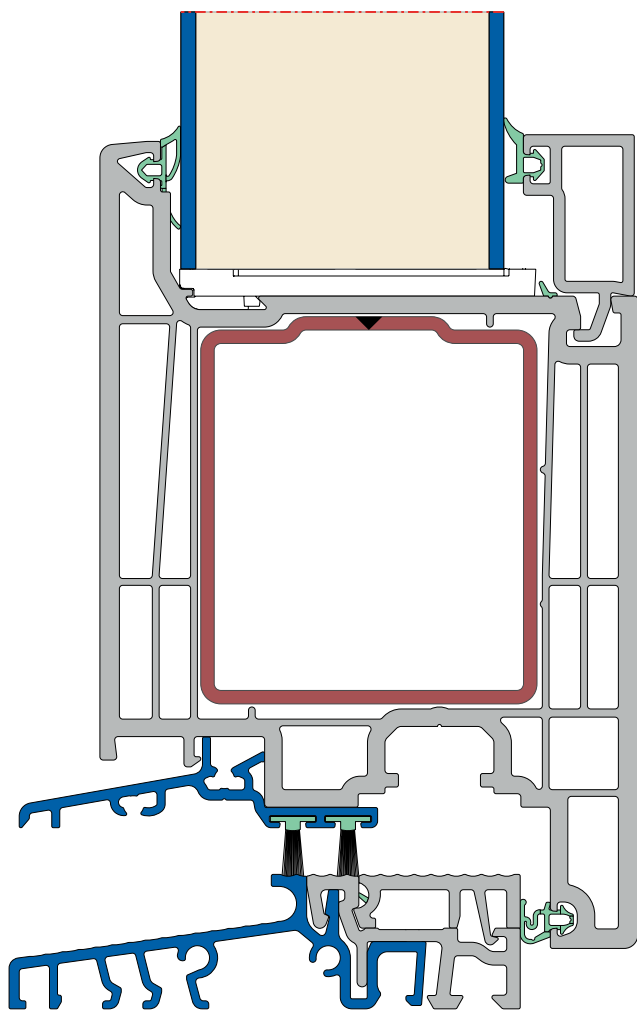

Sistem ulaznih vrata Elegant Infinity 76

deceuninck

Prozori i vrata

Osnovna varijanta sistema ulaznih vrata Elegant sastoji se od krila ojačanog čelikom od 80 mm i okvira od 76 mm s ojačanjem od Forthexa ili čelika. Ova kombinacija obezbeđuje izvrsne karakteristike i maksimalnu fleksibilnost. Sistem se može kombinovati sa svom uobičajenom sigurnosnom opremom i najrazličitijim panel-pločama s dubinom do 60 mm.

elegant.deceuninck.com/rs

Sistem ulaznih vrata Elegant Infinity 76

Sistem ulaznih vrata Elegant Infinity 76, prag i krilo
Merilo: 1:1

Sistem ulaznih vrata Elegant Infinity 76, okvir i krilo
Merilo: 1:2

Sistem ulaznih vrata Elegant Infinity 76, srednji deo štulca
Merilo: 1:2

Tok izotermi
Kalkulacija u skladu s normom ISO 10077-2 sa punjenjem od 36 mm

TEHNIČKA SVOJSTVA	SUSTAV ULAZNIH VRATA ELEGANT INFINITY 76
Dubina ugradnje okvira / dubina ugradnje krila	76 mm / 80 mm
Dizajn krila	okvir i krilo u zamaknutim ravninama
Debljina unutrašnjeg ruba profila krila	13 mm
Debljina vanjskog ruba profila krila	9 mm
U_g -vrijednost (panel-ploča U_p 0,5 W/m ² K)	0,79 W/m ² K
Moguća debljina ispune u okviru	10 - 55 mm
Moguća debljina ispune u krilu	14 - 59 mm
Lepljenje stakla	opcijski
Sustav brtvi	okolna udarna brtva krila + zavarljiva srednja brtva u okviru
Okov	Euro utor 16 ili 20 mm / dubina brave 45 mm

- + Ojačani čelik s debljinom stijenke od 2,0 mm: visoka stabilnost i najbolja krutost pri savijanju
- + Čelik u okviru i krilu velikih dimenzija; opcijski izbušen za višestruka zaključavanja i posebne okove namijenjene većoj protuprovalnoj zaštiti u skladu s normom DIN-EN 1627
- + Podesivi uglovi profila ojačani metalnim spojnicama od izlivenog cinka za veću otpornost na deformacije i izuzetno visoku stabilnost
- + Odgovarajuće ojačanje okvira (Forthex ili čelik) za električne otvarače: nije potrebno glodanje