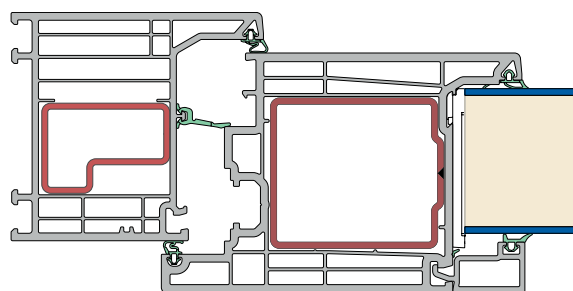

Sistem ulaznih vrata Elegant Infinity 76

deceuninck

Prozori i vrata

Osnovna varijanta sistema ulaznih vrata Elegant sastoji se od krila ojačanog čelikom od 80 mm i okvira od 76 mm s ojačanjem od Forthexa ili čelika. Ova kombinacija obezbeđuje izvrsne karakteristike i maksimalnu fleksibilnost. Sistem se može kombinovati sa svom uobičajenom sigurnosnom opremom i najrazličitijim panel-pločama s dubinom do 60 mm.

elegant.deceuninck.com/rs

Sistem ulaznih vrata Elegant Infinity 76

Sistem ulaznih vrata Elegant Infinity 76, prag i krilo
Merilo: 1:1

Sistem ulaznih vrata Elegant Infinity 76, okvir i krilo
Merilo: 1:2

Sistem ulaznih vrata Elegant Infinity 76, srednji deo štulca
Merilo: 1:2

Tok izotermi
Kalkulacija u skladu s normom ISO 10077-2 sa punjenjem od 36 mm

TEHNIČKA SVOJSTVA	SUSTAV ULAZNIH VRATA ELEGANT INFINITY 76
Dubina ugradnje okvira / dubina ugradnje krila	76 mm / 80 mm
Dizajn krila	okvir i krilo u zamaknutim ravninama
Debljina unutrašnjeg ruba profila krila	13 mm
Debljina vanjskog ruba profila krila	9 mm
U_g -vrijednost (panel-ploča U_p 0,5 W/m ² K)	0,79 W/m ² K
Moguća debljina ispune u okviru	10 - 55 mm
Moguća debljina ispune u krilu	14 - 59 mm
Lepljenje stakla	opcijski
Sustav brtvi	okolna udarna brtva krila + zavarljiva srednja brtva u okviru
Okov	Euro utor 16 ili 20 mm / dubina brave 45 mm

- + Ojačani čelik s debljinom stijenke od 2,0 mm: visoka stabilnost i najbolja krutost pri savijanju
- + Čelik u okviru i krilu velikih dimenzija; opcijski izbušen za višestruka zaključavanja i posebne okove namijenjene većoj protuprovalnoj zaštiti u skladu s normom DIN-EN 1627
- + Podesivi uglovi profila ojačani metalnim spojnicama od izlivenog cinka za veću otpornost na deformacije i izuzetno visoku stabilnost
- + Odgovarajuće ojačanje okvira (Forthex ili čelik) za električne otvarače: nije potrebno glodanje