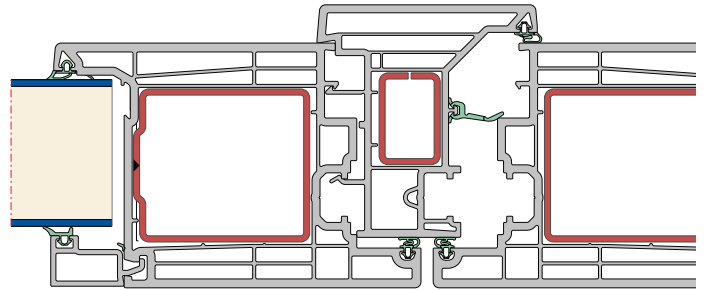

Haustürsystem Elegant Infinity 76

deceuninck

Fenster & Türen

Das Haustürsystem Elegant besteht in der Basisvariante aus einem 80 mm stahlverstärkten Flügel und einem 76 mm Rahmen mit Forthex- oder Stahlarmierung. Diese Kombination sorgt für hervorragende Leistungseigenschaften und ein Höchstmaß an Flexibilität. Das System ist mit allen gängigen Sicherheitsausstattungen und den unterschiedlichsten Paneelen mit einer Tiefe von bis zu 60 mm kombinierbar.

www.elegant-deceuninck.de

Haustürsystem Elegant Infinity 76

Elegant Haustür Infinity 76 vertikal
Abb.: 1:1

Elegant Haustür Infinity 76 horizontal mit 45 mm Dornmaß
Abb.: 1:2

Elegant Haustür Infinity 76 Stulp-Mittelpartie
Abb.: 1:2

Isothermenverlauf
Kalkulation gemäß ISO 10077-2 mit einer 36 mm Füllung

TECHNISCHE MERKMALE	HAUSTÜRSYSTEM ELEGANT INFINITY 76
Bautiefe Rahmen / Bautiefe Flügel	76 mm / 80 mm
Flügel-Design	flächenversetzt
Innerer Flügelüberschlag	13 mm
Überschlagsdicke Flügel	9 mm
U_g -Wert (Panel U_p 0,5 W/m ² K)	0,79 W/m ² K
Mögliche Verglasungsdicke im Rahmen	10 - 55 mm
Mögliche Verglasungsdicke im Flügel	14 - 59 mm
Glasverklebung	optional
Dichtungssystem	Umlaufende Flügel-Anschlagdichtung + mitschweißbare Mitteldichtung im Rahmen
Beschlag	Euro-Nut 16 oder 20 mm / Dornmaß 45 mm