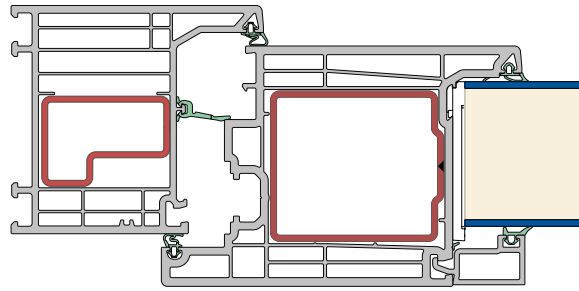

Haustürsystem Elegant Infinity 76

deceuninck

Fenster & Türen

Das Haustürsystem Elegant besteht in der Basisvariante aus einem 80 mm stahlverstärkten Flügel und einem 76 mm Rahmen mit Forthex- oder Stahlarmierung. Diese Kombination sorgt für hervorragende Leistungseigenschaften und ein Höchstmaß an Flexibilität. Das System ist mit allen gängigen Sicherheitsausstattungen und den unterschiedlichsten Paneelen mit einer Tiefe von bis zu 60 mm kombinierbar.

www.elegant-deceuninck.de

Haustürsystem Elegant Infinity 76

Elegant Haustür Infinity 76 vertikal
Abb.: 1:1

Elegant Haustür Infinity 76 horizontal mit 45 mm Dornmaß
Abb.: 1:2

Elegant Haustür Infinity 76 Stulp-Mittelpartie
Abb.: 1:2

Isothermenverlauf
Kalkulation gemäß ISO 10077-2 mit einer 36 mm Füllung

TECHNISCHE MERKMALE	HAUSTÜRSYSTEM ELEGANT INFINITY 76
Bautiefe Rahmen / Bautiefe Flügel	76 mm / 80 mm
Flügel-Design	flächenversetzt
Innerer Flügelüberschlag	13 mm
Überschlagsdicke Flügel	9 mm
U_g -Wert (Panel U_p 0,5 W/m ² K)	0,79 W/m ² K
Mögliche Verglasungsdicke im Rahmen	10 - 55 mm
Mögliche Verglasungsdicke im Flügel	14 - 59 mm
Glasverklebung	optional
Dichtungssystem	Umlaufende Flügel-Anschlagdichtung + mitschweißbare Mitteldichtung im Rahmen
Beschlag	Euro-Nut 16 oder 20 mm / Dornmaß 45 mm