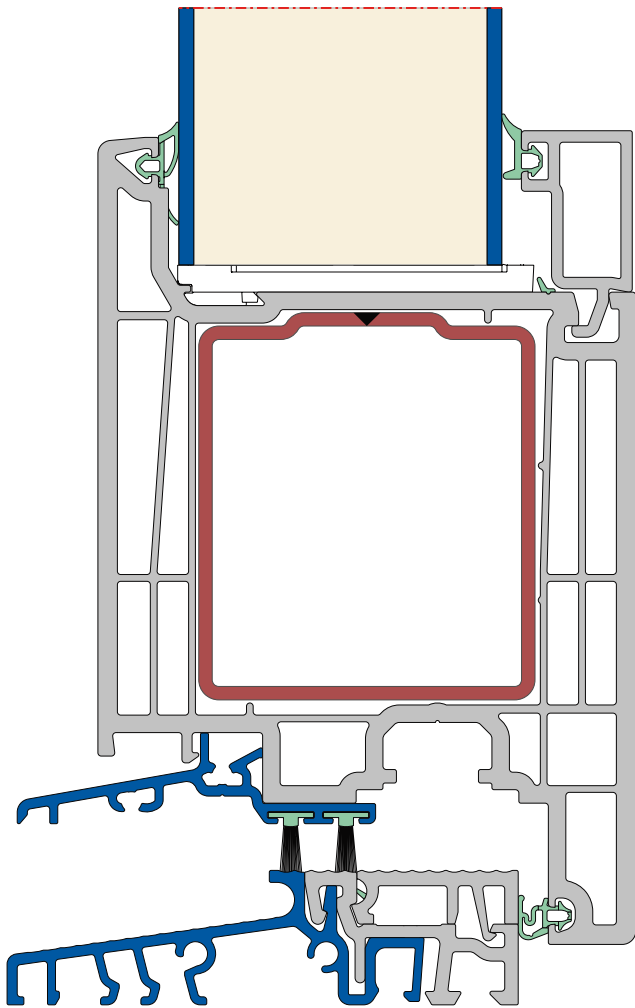

Haustürsystem Elegant Infinity 76

deceuninck

Fenster & Türen

Das Haustürsystem Elegant besteht in der Basisvariante aus einem 80 mm stahlverstärkten Flügel und einem 76 mm Rahmen mit Forthex- oder Stahlarmierung. Diese Kombination sorgt für hervorragende Leistungseigenschaften und ein Höchstmaß an Flexibilität. Das System ist mit allen gängigen Sicherheitsausstattungen und den unterschiedlichsten Paneelen mit einer Tiefe von bis zu 60 mm kombinierbar.

www.elegant-deceuninck.de

Haustürsystem Elegant Infinity 76

Elegant Haustür Infinity 76 vertikal
Abb.: 1:1

Elegant Haustür Infinity 76 horizontal mit 45 mm Dornmaß
Abb.: 1:2

Elegant Haustür Infinity 76 Stulp-Mittelpartie
Abb.: 1:2

Isothermenverlauf
Kalkulation gemäß ISO 10077-2 mit einer 36 mm Füllung

TECHNISCHE MERKMALE	HAUSTÜRSYSTEM ELEGANT INFINITY 76
Bautiefe Rahmen / Bautiefe Flügel	76 mm / 80 mm
Flügel-Design	flächenversetzt
Innerer Flügelüberschlag	13 mm
Überschlagsdicke Flügel	9 mm
U_g -Wert (Panel U_p 0,5 W/m ² K)	0,79 W/m ² K
Mögliche Verglasungsdicke im Rahmen	10 - 55 mm
Mögliche Verglasungsdicke im Flügel	14 - 59 mm
Glasverklebung	optional
Dichtungssystem	Umlaufende Flügel-Anschlagdichtung + mitschweißbare Mitteldichtung im Rahmen
Beschlag	Euro-Nut 16 oder 20 mm / Dornmaß 45 mm

- + Flache thermisch getrennte Bodenschwelle verfügbar
- + Optionale versenkbare Schließteile sorgen auch bei Stulptüren für eine sichere Abdichtung
- + Nullschwelle möglich
- + 50 Dekore und Farben
- + Alle gängigen Haustürtypen möglich: Ein- und zweiflügelig, Stulp- und Pfostenausführungen, mit Seitenteil sowie mit Oberlicht, nach innen oder nach außen öffnend