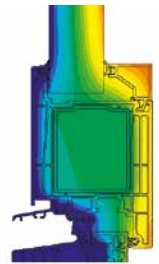

Isothermenverlauf
Kalkulation gemäß ISO 10077-2 mit einer 36 mm Füllung

TECHNISCHE MERKMALE	HAUSTÜRSYSTEM ELEGANT INFINITY 76
Bautiefe Rahmen / Bautiefe Flügel	76 mm / 80 mm
Flügel-Design	flächenversetzt
Innerer Flügelüberschlag	13 mm
Überschlagsdicke Flügel	9 mm
U_g -Wert (Panel U_p 0,5 W/m ² K)	0,79 W/m ² K
Mögliche Verglasungsdicke im Rahmen	10 - 55 mm
Mögliche Verglasungsdicke im Flügel	14 - 59 mm
Glasverklebung	optional
Dichtungssystem	Umlaufende Flügel-Anschlagdichtung + mitschweißbare Mitteldichtung im Rahmen
Beschlag	Euro-Nut 16 oder 20 mm / Dornmaß 45 mm