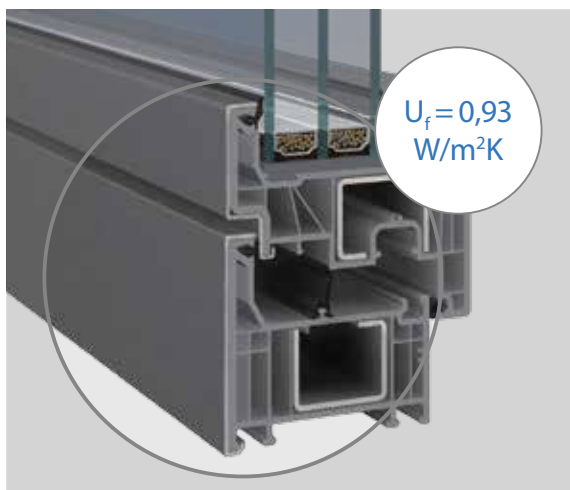

Elegante s hliníkovým krytom