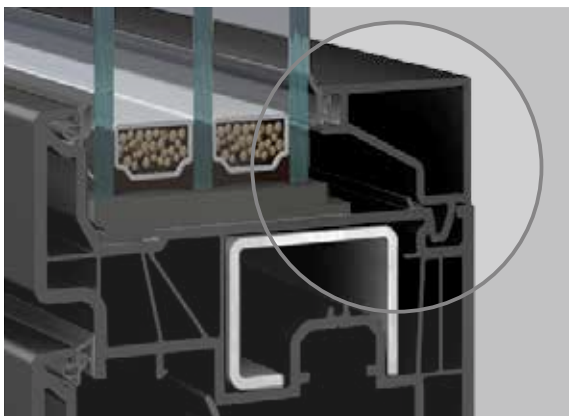

Elegantný, štíhly, hranatý – technológia budúcnosti v dizajne novej generácie

Okenný systém Elegante má vynikajúce tepelnoizolačné vlastnosti a vďaka recyklovanému jadrú EcoPowerCore predstavuje ekologicky praktickú alternatívu k hliníkovým oknám. Elegante presvedčí aj svojím dizajnom, navyše sa vyznačuje vynikajúcou hodnotou tepelnej izolácie $U_f = 0,93 \text{ W/m}^2\text{K}$. So stavebnou hĺbkou 76 mm spĺňa systém akékoľvek požiadavky – ako pre novostavby, tak aj pre rekonštrukcie.

Výnimočne štíhly vzhľad

Oceňovaný minimalistický dizajn okenných profilov Elegante tvorí premyslený systém: úzky, plošne lícovaný vzhľad, hladké presahy, nové hranaté zasklievacie lišty a voliteľne dodávané hliníkové kryty alebo vhodné dekory. Hliníkový vzhľad okenných profilov robí z Elegante okno novej generácie.

Maximum svetla

Okná s extrémne štíhlymi profilmi Elegante prepúšťajú do miestnosti ešte viac svetla. Špeciálna technológia lepenia umožňuje realizáciu obzvlášť veľkých a napriek tomu stabilných okien, ktoré vytvárajú krásne presvetlené interiéry.

Moderná pravouhlá zasklievací lišta

Exkluzívne a futuristicky

Tak pôsobí Elegante. A to nielen s hliníkovým opláštením, ale aj s každým módnym odtieňom – na výber je 40 farebných fólií, ktoré sú vhodné pre všetky stavebné štýly. Široký výber farieb umožňuje profilom Elegante trafiť sa do vkusu každého z nás.